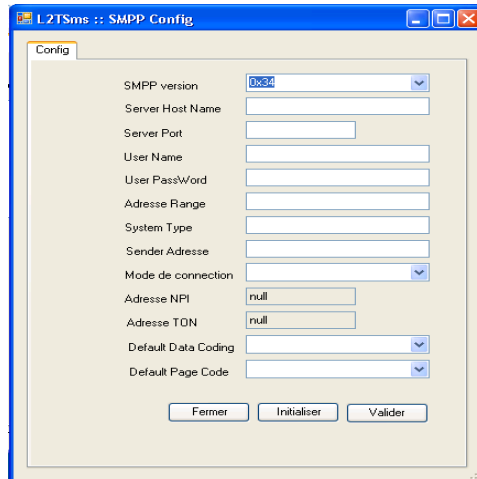

Facile à configurer et à installer, il est **compatible avec les principaux protocoles SMPP (SMS) et MM7 (MMS)**.

Il est compatible avec les différents protocoles SMPP version 3.3, 3.4 et 5.0

UTILISATION ET INTERFAÇAGE FACILE AVEC LES SERVICES INTERNES :

L2T Gateway un outil performant permettant le développement rapide des applications interactives et des services à valeurs ajoutées de SMS et MMS.